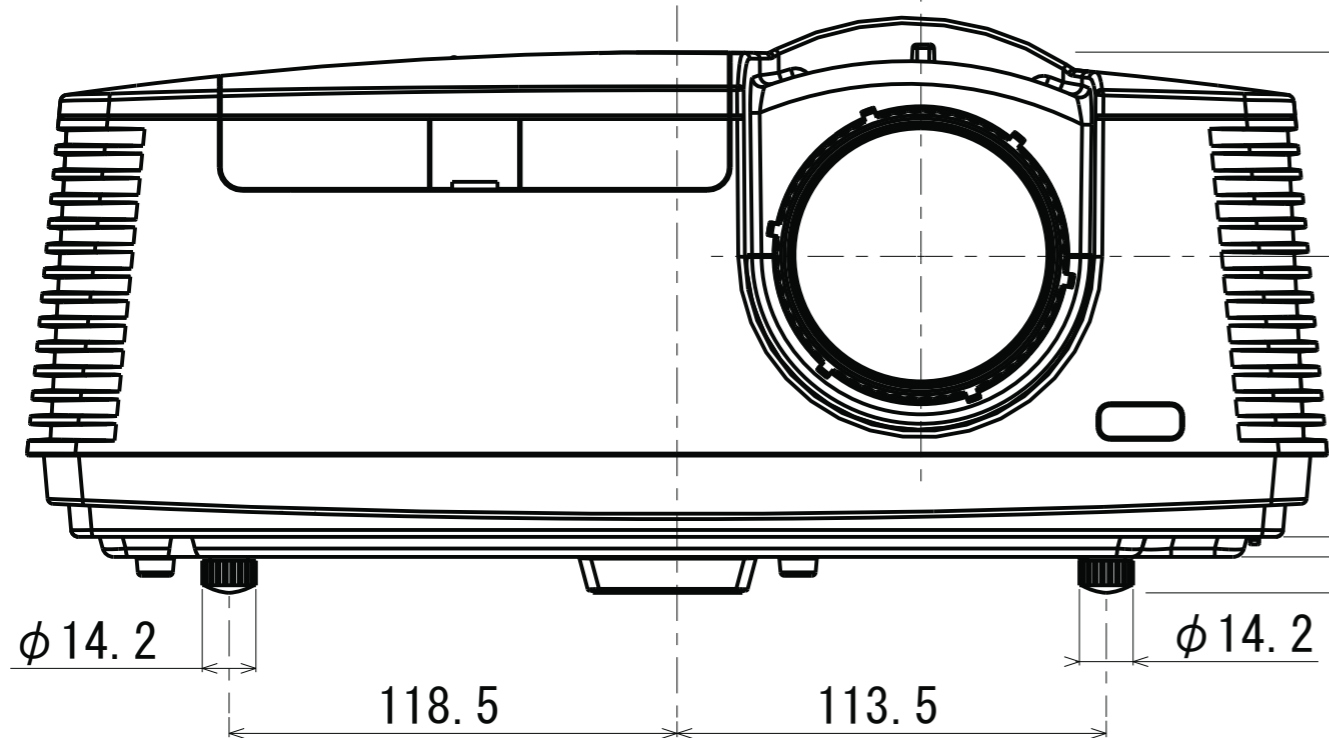

194

165

44

45

32

Lens Shift  
Upper Side : 1.31mm  
Lower Side : 1.27mm

64.5

φ14.2

118.5

113.5

φ14.2

5.3

10

80

134

Unit:mm