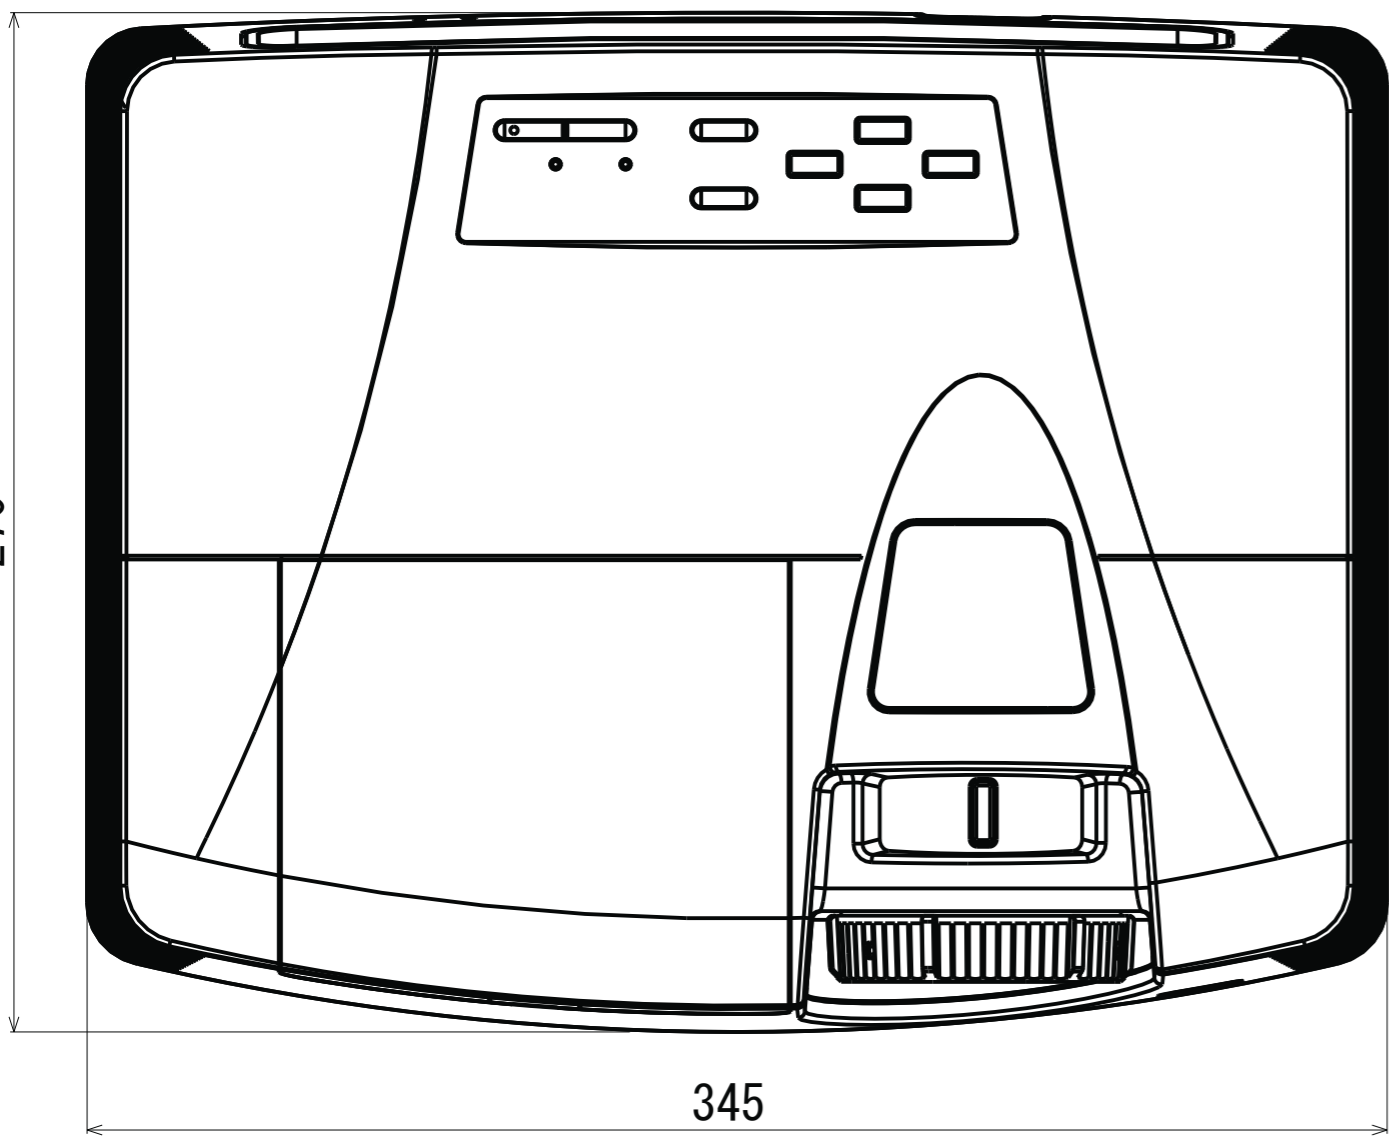

3-M4 (MAX depth:8)

270

345

111.5

138

39.6

10.6

22.3

194

165

44

45

32

Lens Shift  
Upper Side : 1.31mm  
Lower Side : 1.27mm

64.5

φ14.2

118.5

113.5

φ14.2

5.3

10

80

134

Unit:mm