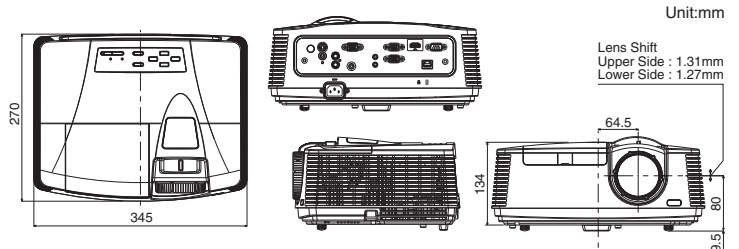

Dimensions